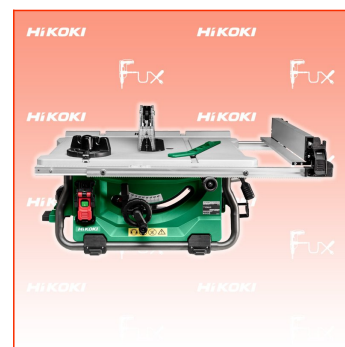

PDF erstellt am: 02.05.2026

Alle Angaben ohne Gewähr und solange Vorrat reicht!

Hikoki C3610DRJ Akku-Tischkreissäge

Bestell- und Artikelnummer: C3610DRJBASIC

Listenpreis CHF 863.72

Fuxpreis CHF 691.00

inklusive 8.1% MwSt

Frankolieferung

Beschreibung

- Soft-Start Funktion
- Überlastschutz
- Elektrische Bremse - stoppt den Motor und das Sägeblatt binnen 3 Sekunden
- Perfekte Auflagefläche durch extra lange Tischverlängerung (nach rechts 880 mm, nach links 445 mm)
- Einfache Einstellung der Gehrungswinkel und Schnitttiefe durch große Bedienknöpfe
- Ablagefach für Werkzeuge
- Gleiche Schnittkapazität wie eine strombetriebene Tischkreissäge
- Wahlweise auch mit dem AC/DC Adapter ET36A (optionales Zubehör) zu betreiben
- Staubabsaugadapter für Fremdsaugung am Gerät vorhanden (Innendurchmesser 36 mm)
- Tischgröße 730 x 559 mm, erweiterbar auf maximal 880 x 709 mm

Technische Daten

- Akkuspannung 36 V
- Leerlaufdrehzahl 5000 min⁻¹
- Max. Sägeleistung bei 90° 79 mm
- Sägeleistung bei 45° 57 mm
- Sägeblatt Ø 255 mm
- Bohrung Ø 30 mm
- Abmessung (LxBXH) 915 x 765 x 375 mm
- Gewicht 30.5 kg