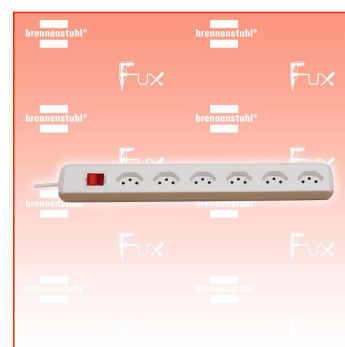

PDF erstellt am: 05.05.2026

Alle Angaben ohne Gewähr und solange Vorrat reicht!

Brennenstuhl Steckdosenleiste cleverLINE 6fach 90°

Bestell- und Artikelnummer: 1159552

Listenpreis CHF 15.35

Fuxpreis CHF 13.00

inklusive 8.1% MwSt

Versand CHF 15.00

Beschreibung

Die zeitlose Steckdosenleiste der Linie cleverLINE im attraktiven und schlanken Design. Mit 6 Steckdoseneinsätze in 90° Anordnung geeignet für Winkelstecker. Die Steckdosenleiste mit 2m Kabel in schwarzer Farbe bietet ausreichend Flexibilität und findet am gewünschten Ort seinen geeigneten Platz. Zudem überzeugt die Steckdosenleiste cleverLINE durch folgende Eigenschaften:

- Modernes und schlankes Design
- Steckdosen im Winkel von 90° angeordnet
- Bestens geeignet zum Anschluss von Winkelsteckern
- Mit beleuchteten Sicherheitsschalter
- Mit 2m H05VV-F 3G1,0
- Belastbar bis 10 A / 2300 W

Technische Daten

- Kabellänge: 2 m
- Höhe: 4,20 cm
- Länge: 39,50 cm
- Gewicht: 0,42 kg
- Breite: 5 cm
- Gehäusefarbe: weiß
- Anwendung: Haushalt
- Befestigungsart: Nicht zutreffend
- Steckerart: Gerader Stecker
- Anzahl der Steckdosen gesamt: 6
- Steckdosenanordnung: 90°
- USB Typ-Ausgangsbuchse: Nicht zutreffend
- Schutzart (IP): IP20