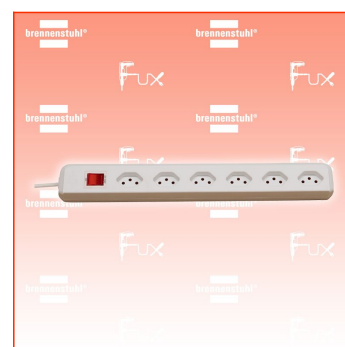

PDF erstellt am: 05.12.2025

Alle Angaben ohne Gewähr und solange Vorrat reicht!

Brennenstuhl Steckdosenleiste cleverLINE 6fach 90°

Bestell- und Artikelnummer: 1159552

Listenpreis CHF 15.35

Fuxpreis CHF 13.00

inkl. 8.1% MwSt

Versand CHF 15.00

Beschreibung

Die zeitlose Steckdosenleiste der Linie cleverLINE im attraktiven und schlanken Design. Mit 6 Steckdoseneinsätze in 90° Anordnung geeignet für Winkelstecker. Die Steckdosenleiste mit 2m Kabel in schwarzer Farbe bietet ausreichend Flexibilität und findet am gewünschten Ort seinen geeigneten Platz. Zudem überzeugt die Steckdosenleiste cleverLINE durch folgende Eigenschaften:

- Modernes und schlankes Design
- Steckdosen im Winkel von 90° angeordnet
- Bestens geeignet zum Anschluss von Winkelsteckern
- Mit beleuchteten Sicherheitsschalter
- Mit 2m H05VV-F 3G1,0
- Belastbar bis 10 A / 2300 W

Technische Daten

- Kabellänge: 2 m
- Höhe: 4,20 cm
- Länge: 39,50 cm
- Gewicht: 0,42 kg
- Breite: 5 cm
- Gehäusefarbe: weiß
- Anwendung: Haushalt
- Befestigungsart: Nicht zutreffend
- Steckerart: Gerader Stecker
- Anzahl der Steckdosen gesamt: 6
- Steckdosenanordnung: 90°
- USB Typ-Ausgangsbuchse: Nicht zutreffend
- Schutzart (IP): IP20