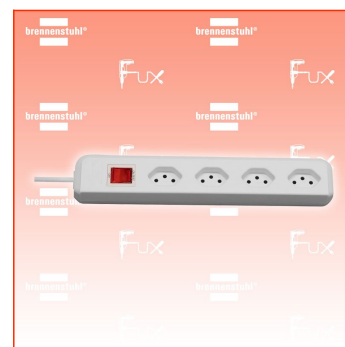

PDF erstellt am: 05.05.2026

Alle Angaben ohne Gewähr und solange Vorrat reicht!

Brennenstuhl cleverLINE Steckdosenleiste 4-fach 90°

Bestell- und Artikelnummer: 1159462614

Listenpreis CHF 10.38

Fuxpreis CHF 8.80

inklusive 8.1% MwSt

Versand CHF 15.00

Beschreibung

- Die zeitlose Steckdosenleiste der Linie cleverLINE im attraktiven und schlanken Design. Mit 4 Steckdoseneinsätze in 90° Anordnung geeignet für Winkelstecker. Die Steckdosenleiste mit 1,5m Kabel in schwarzer Farbe bietet ausreichend Flexibilität und findet am gewünschten Ort seinen geeigneten Platz. Zudem überzeugt die Steckdosenleiste cleverLINE durch folgende Eigenschaften:
- Modernes und schlankes Design
- Steckdosen im Winkel von 90° angeordnet
- Bestens geeignet zum Anschluss von Winkelsteckern
- Mit beleuchteten Sicherheitsschalter
- Mit 1,5m H05VV-F 3G1,0
- Belastbar bis 10 A / 2300 W

Technische Daten

- Kabellänge: 1,50 m
- Höhe: 4,20 cm
- Länge: 29,50 cm
- Gewicht: 0,33 kg
- Breite: 5 cm
- Farbe: weiß
- Geeignet für 19" Einbau: Nein
- Anwendung: Haushalt
- Befestigungsart: Nicht zutreffend
- Mit Hand-/ Fußschalter: Nein
- Mit Funksteuerung: Nein
- Steckerart: Gerader Stecker
- Steckdosenanordnung: 90°
- Schutzart (IP): IP20
- Absicherung: Sicherungsautomat
- Anzahl der Steckdosen gesamt: 4
- Geeignet für Einbaumontage: Nein
- Max. elektr. Belastbarkeit: 2300 W