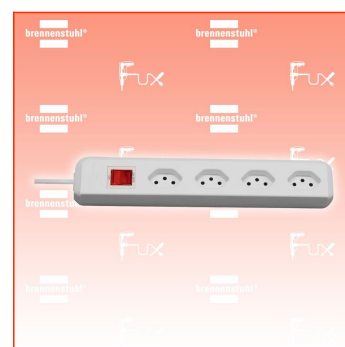

PDF erstellt am: 20.03.2026

Alle Angaben ohne Gewähr und solange Vorrat reicht!

Brennenstuhl cleverLINE Steckdosenleiste 4-fach 90°

Bestell- und Artikelnummer: 1159462614

Listenpreis CHF 10.38

Fuxpreis CHF 8.80

inklusive 8.1% MwSt

Versand CHF 15.00

Beschreibung

- Die zeitlose Steckdosenleiste der Linie cleverLINE im attraktiven und schlanken Design. Mit 4 Steckdoseneinsätze in 90° Anordnung geeignet für Winkelstecker. Die Steckdosenleiste mit 1,5m Kabel in schwarzer Farbe bietet ausreichend Flexibilität und findet am gewünschten Ort seinen geeigneten Platz. Zudem überzeugt die Steckdosenleiste cleverLINE durch folgende Eigenschaften:
- Modernes und schlankes Design
- Steckdosen im Winkel von 90° angeordnet
- Bestens geeignet zum Anschluss von Winkelsteckern
- Mit beleuchteten Sicherheitsschalter
- Mit 1,5m H05VV-F 3G1,0
- Belastbar bis 10 A / 2300 W

Technische Daten

- Kabellänge: 1,50 m
- Höhe: 4,20 cm
- Länge: 29,50 cm
- Gewicht: 0,33 kg
- Breite: 5 cm
- Farbe: weiß
- Geeignet für 19" Einbau: Nein
- Anwendung: Haushalt
- Befestigungsart: Nicht zutreffend
- Mit Hand-/ Fußschalter: Nein
- Mit Funksteuerung: Nein
- Steckerart: Gerader Stecker
- Steckdosenanordnung: 90°
- Schutzart (IP): IP20
- Absicherung: Sicherungsautomat
- Anzahl der Steckdosen gesamt: 4
- Geeignet für Einbaumontage: Nein
- Max. elektr. Belastbarkeit: 2300 W