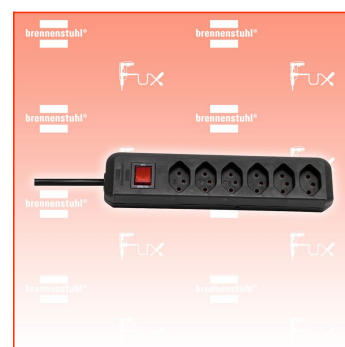

PDF erstellt am: 05.05.2026

Alle Angaben ohne Gewähr und solange Vorrat reicht!

Brennenstuhl cleverLINE Steckdosenleiste 6-fach

Bestell- und Artikelnummer: 1159462716

Listenpreis CHF 10.38

Fuxpreis CHF 8.80

inklusive 8.1% MwSt

Versand CHF 15.00

Beschreibung

- Die zeitlose Steckdosenleiste der Linie cleverLINE im attraktiven und schlanken Design. Mit 6 Steckdoseneinsätze besteht die Möglichkeit bis zu 6 Geräte anzuschliessen.
Der praktische beleuchtete Sicherheitsschalter zeigt die Bereitschaft der Steckdosenleiste an. Die Steckdosenleiste mit 2m Kabel in schwarzer Farbe bietet ausreichend Flexibilität und findet am gewünschten Ort seinen geeigneten Platz. Zudem überzeugt die Steckdosenleiste cleverLINE durch folgende Eigenschaften:
- Modernes und schlankes Design
- Mit beleuchteten Sicherheitsschalter
- Mit 2m H05VV-F 3G1,0
- Belastbar bis 10 A / 2300 W
- Halterung zum einfachen Befestigen an Wänden und Möbeln mit Magnet und Anschraubvorrichtung (nicht inkl. Artikel 1159460006 und 1159460007)

Technische Daten

- Kabellänge: 2 m
- Höhe: 4,20 cm
- Länge: 25,50 cm
- Gewicht: 0,38 kg
- Breite: 6,30 cm
- Gehäusefarbe: schwarz
- Anwendung: Haushalt
- Befestigungsart: Nicht zutreffend
- Steckerart: Gerader Stecker
- Anzahl der Steckdosen gesamt: 6
- Steckdosenanordnung: 0°
- USB Typ-Ausgangsbuchse: Nicht zutreffend
- Schutzart (IP): IP20