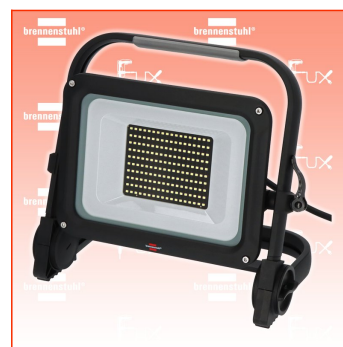

inklusive 8.1% MwSt

Versand CHF 15.00

Beschreibung

Der LED Strahler JARO 14062 M ist ein extrem energieeffizienter LED-Fluter mit 100W Leistung, der höchsten Ansprüchen gerecht wird. Durch die Schutzart IP65 (staubdicht und strahlwassergeschützt) eignet er sich nicht nur für die Ausleuchtung im Innenbereich, sondern idealerweise für den Einsatz in Außenbereichen. Der LED Außenstrahler überzeugt außerdem durch seine extrem flache Bauform und seine Robustheit. Die verbauten Everlight SMD-LEDs sorgen für eine außergewöhnlich lange Lebensdauer und ihre spezielle Lichtstreuung für großflächige Ausleuchtung. Durch die Betätigung des Schalters an der Rückseite können die verschiedenen Lichtstufen 100% - 50% - 25% eingestellt werden, sodass die Lichtstärke an die individuellen Bedürfnisse angepasst werden kann. Zudem überzeugt der LED-Strahler durch folgende Eigenschaften:

- Leistung: 100W
- Lichtstrom: 11500lm
- Schaltstufen: 100% - 50% - 25%
- Frontscheibe aus Sicherheitsglas
- Farbtemperatur: 4000K
- Schlagfestigkeit: IK08
- Extrem kompakter und leichter LED Bauscheinwerfer mit einer Leistung von 100W eignet sich bestens für den Einsatz im Außenbereich dank der Schutzart IP65 (staubdicht und strahlwassergeschützt)
- LED Baustrahler mit Leichtem und klappbarem Alurahmen, Kunststoff-Schutzecken und Tragegriff - perfekt für die Verwendung auf Baustellen, in Garagen oder Werkstätten
- Energieeffizienter und wartungsfreier LED Arbeitsstrahler mit superhellen Everlight SMD-LEDs, welche einen Lichtstrom von 11500lm erzeugen, verfügt über eine Schnellverriegelung am Gestell - ideal für eine einhändige Arretierung des Strahlers
- Stufenlos schwenkbare LED Arbeitsleuchte mit modernem und robustem Aluminium-Gehäuse sorgt für perfektes Arbeitslicht in jedem Winkel - zusätzlich verfügt der Strahler über einen Schalter mit Lichtstufenfunktion 100% - 50% - 25%
- Mobiler LED Strahler JARO mit 5m Kabellänge (H07RN-F 3G1,0) und einer Frontscheibe aus Sicherheitsglas