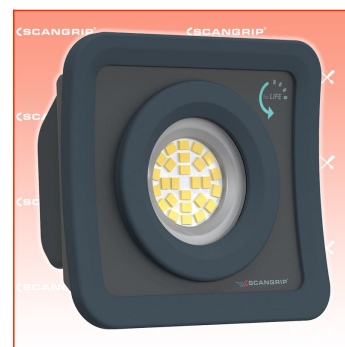

Fux Elektrowerkzeuge GmbH

Dorfstrasse 20b • 4444 Rümlingen

Telefon: 062 791 44 44

Natel: 079 247 44 44

Fax: 062 299 26 74

info@fuxtools.ch • www.fuxtools.ch

- Elektrowerkzeuge
- Rasenmäher
- Benzin-Geräte
- Kleingeräte
- Verkauf und Rep.

PDF erstellt am: 05.05.2026

Alle Angaben ohne Gewähr und solange Vorrat reicht!

Scangrip NOVA MINI Kompakter Akku-Flutlichtstrahler for LIFE

Bestell- und Artikelnummer: 03.6200

Listenpreis CHF 81.72

Fuxpreis CHF 69.00

inklusive 8.1% MwSt

Versand CHF 15.00

Beschreibung

Ultrakompakte Akku-Arbeitsleuchte mit 1000 Lumen

NOVA MINI ist eine USB-C-Handarbeitsleuchte mit Akku, die unentbehrlich für Profis ist. Mit ihren kompakten Abmessungen ist sie besonders tragbar und lässt sich leicht durch den Tag tragen. Sie verfügt über ein patentiertes SMART GRIP 4-in-1-System, das mehrere Funktionen in einem einzigen Bauteil vereint. Der Ring an der Lampe, der auf der Funktionalität basiert, die Sie z. B. von Mobiltelefonen kennen, verbessert den Griffkomfort bei längerem Gebrauch und verbessert das ergonomische Gesamterlebnis. Der Clip lässt sich sicher an dem Arbeitsgürtel befestigen, so dass Sie die Leuchte den ganzen Tag über bei sich tragen können. Ein starker eingebauter Magnet ermöglicht eine flexible Positionierung, wenn Sie beide Hände für eine Aufgabe benötigen. Außerdem kann der SMART GRIP auf jeder Oberfläche als Standfuß dienen.

NOVA MINI ist langlebig und beständig gegen Wasser und Staub (IP65). Sie ist mit einem hocheffizienten Multi-LED-Design mit 26 LEDs ausgestattet und liefert bis zu 1000 Lumen - was für eine so kleine Lampe absolut einzigartig ist. Darüber hinaus gibt die benutzerfreundliche Batterieanzeige an, wie viel Strom noch übrig ist.