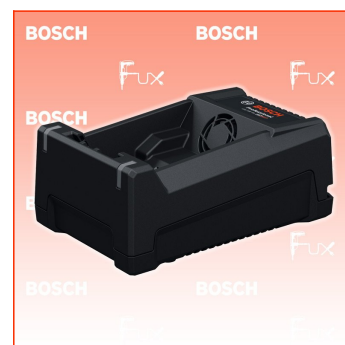

PDF erstellt am: 05.05.2026

Alle Angaben ohne Gewähr und solange Vorrat reicht!

Bosch Professional GAL 12 V/18V-80 Schnellladegerät

Bestell- und Artikelnummer: 01600A037CH

Fuxpreis CHF 88.00

inklusive 8.1% MwSt

Versand CHF 15.00

Beschreibung

12-V- und 18-V-Schnellladegerät

- Einfach und bequem, ein Ladegerät für alle deine 12V- und 18V-Bosch Professional-Akkus
- Schnelles Aufladen mit 8-A-Ladestrom, der einen 18V-Akku mit 5,5 Ah in 46 und einen 12V-Akku mit 4,0 Ah in 37 Minuten vollständig auflädt
- Reduziert mit intelligentem Active Air Cooling 3.0 die Ausfallzeiten, indem es den vor, während und nach dem Laden kühlt
- Praktisch und kompakt dank Bay-in-Bay-Lösung

Produkt-Highlights

Einfach und komfortabel: Das GAL 12V/18V-80 Professional ist ein schnelles Dual-Voltage-Ladegerät für alle 12V- und 18V-Bosch Professional-Akkus. Dank eines Ladestroms von 8 A kannst du einen 18V-Akku mit 5,5 Ah in 46 Minuten und einen 12V-Akku mit 4,0 Ah in 37 Minuten vollständig aufladen. Dieses Ladegerät reduziert mit intelligentem Active Air Cooling 3.0 die Ausfallzeiten, indem es den vor, während und nach dem Laden kühlt. Dieses kompakte Ladegerät verfügt über eine praktische Bay-in-Bay-Lösung.